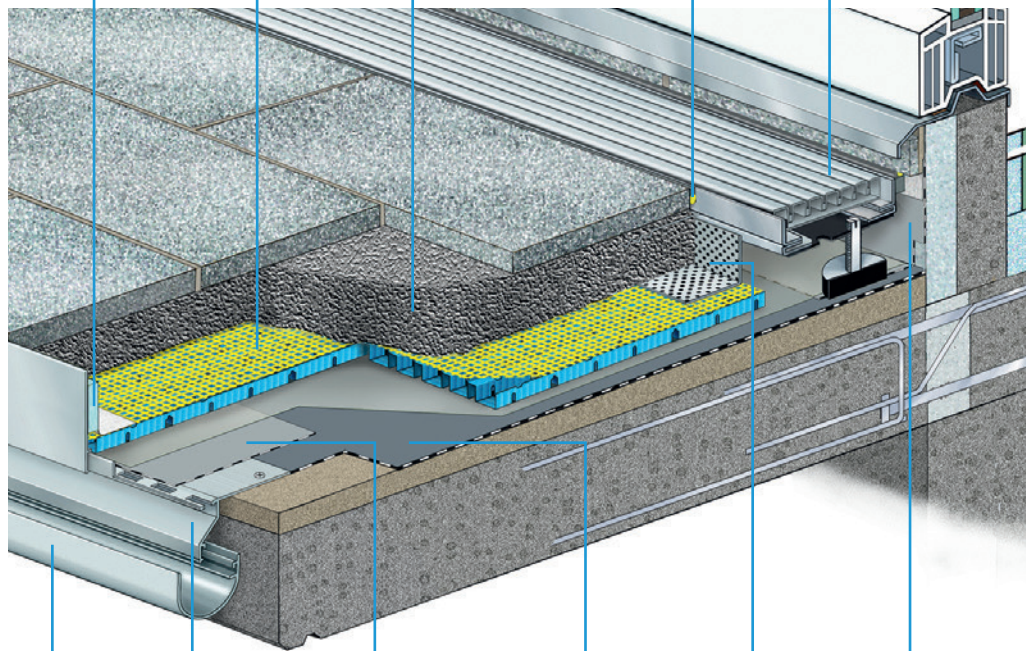

Schönheit: schnelle und dauerhafte Entwässerung.

Das Komplettsystem:

AquaDrain®
Randdämmstreifen
mit SK-Fuß

AquaDrain® EK
Flächendrainage

**Drain-/Einkorn-
mörtel**

AquaDrain® SL
selbstklebendes Fugenband

AquaDrain® Flex-PE
Drainrost mit Edelstahl-Auflage
und Schutzgitter

ProRin® BR
Aluminium-
Balkonrinne

ProFin® DP21
Basisprofil +
ProFin® BL69
Aufsteck-Blende

DiProtec® AB-K
selbstklebendes Kunst-
stoff-Abdichtungsband
für Wand- und Boden-
anschlüsse

DiProtec® SDB
lose verlegte
Schnelldichtbahn

AquaDrain®
Lochwinkel

DiProtec® AB-KV
selbstklebendes Kunst-
stoff-Abdichtungsband
für Wand- und Boden-
anschlüsse