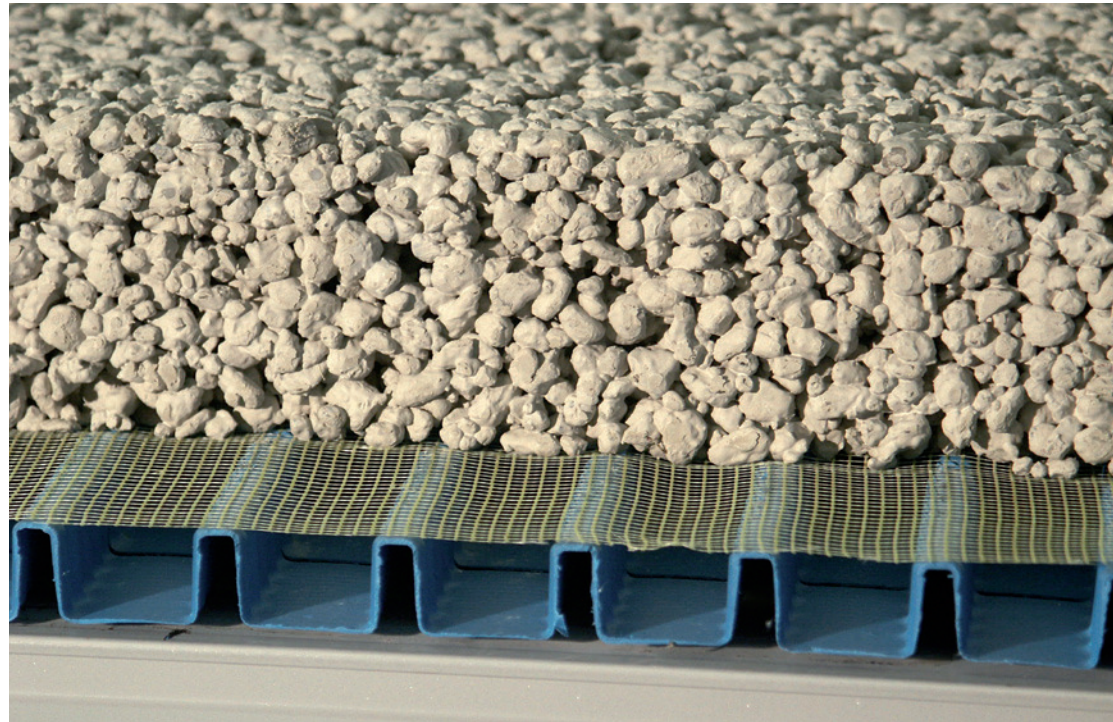

Schönheit: schnelle und dauerhafte Entwässerung.

Das Komplettsystem:

AquaDrain®
Randdämmstreifen
mit SK-Fuß

AquaDrain® EK
Flächendrainage

**Drain-/Einkorn-
mörtel**

AquaDrain® SL
selbstklebendes Fugenband

AquaDrain® Flex-PE
Drainrost mit Edelstahl-Auflage
und Schutzgitter

ProRin® BR
Aluminium-
Balkonrinne

ProFin® DP21
Basisprofil +
ProFin® BL69
Aufsteck-Blende

DiProtec® AB-K
selbstklebendes Kunst-
stoff-Abdichtungsband
für Wand- und Boden-
anschlüsse

DiProtec® SDB
lose verlegte
Schnelldichtbahn

AquaDrain®
Lochwinkel

DiProtec® AB-KV
selbstklebendes Kunst-
stoff-Abdichtungsband
für Wand- und Boden-
anschlüsse